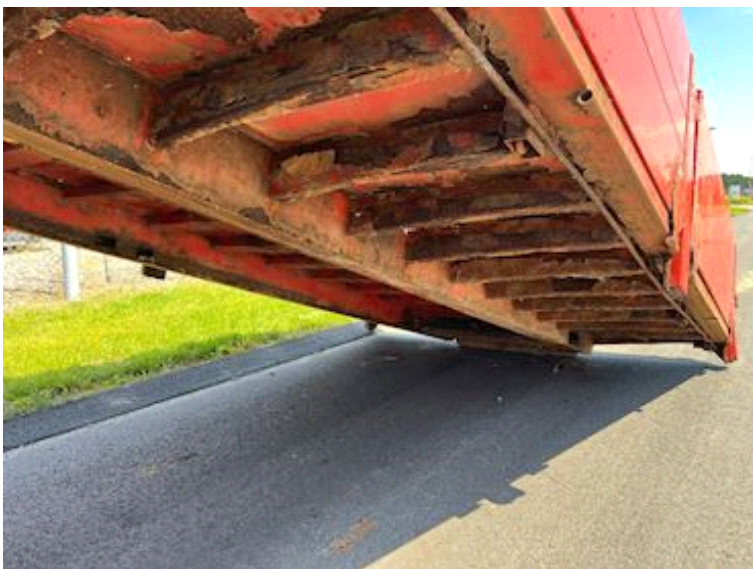

Hejs	
Wirehejs	✓
Lad/kasse	
Bund	stål - pæn jævn
Forsmæk	✓
Højde på sidefjelde mm	500
Kinnegrip	✓
Fabrikat	ukendt
Nedfældbare surringsringe	✓

Beskrivelse

Åben containerlad

Indvendige ladmål 6300 x H 500 mm alu. sider fordelt på 4000 mm + 2300 mm med kinnegrebs stopler skal fixes lidt for at de er gangbare - 1200 mm stål forsmæk - 200 mm bagsmæk - 200 mm højde langvanger med tætte vanger som har overflade rust men ikke gennemtræret kan holde mange år endnu
stål labund jævn med 2 x 5 stk nedfældet surrings ringe - midt rulle