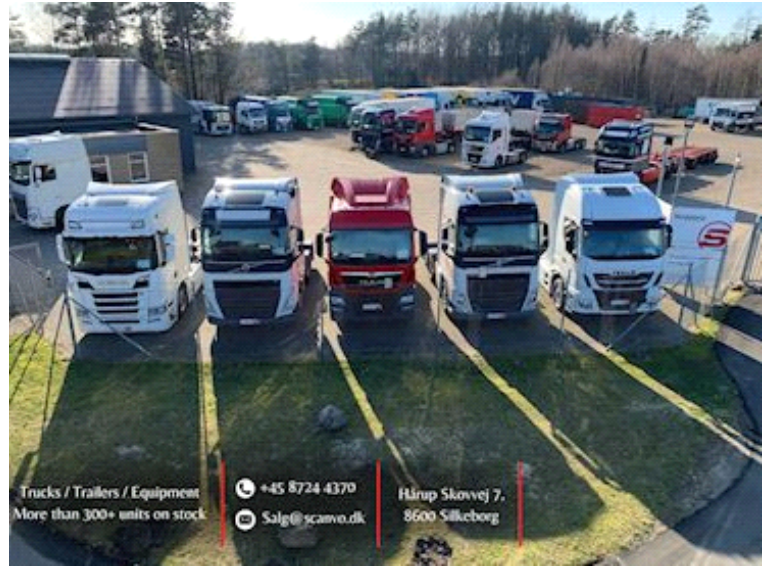

Diverse 6,3 mtr - 500 mm alu sider, Åben

Scanvo Trucks Danmark A/S
Hårup Skovvej 7, Hårup
8600 Silkeborg

Sælger
Salgsafdeling
salg@scanvo.dk
+45 8724 4370
+45 3046 2148 / 2498 2148 / 2497 2148 / 4011 0944

Basis	
Type	Containere
Aksel	
Stand	God
Registrering	
Årgang	ukendt
Stelnummer	5090
Ref. nr.	3904

Container	
Midterrulle	✓
Dimensioner	
Udv. bredde mm	2550
Udv. længde mm	6450
Ind. højde mm	500
Ind. bredde mm	2460
Ind. længde mm	6300

Hejs	
Wirehejs	✓
Lad/kasse	
Bund	stål - pæn jævn
Forsmæk	✓
Højde på sidefjelde mm	500
Kinnegrip	✓
Fabrikat	ukendt
Nedfældbare surringsringe	✓

Beskrivelse

Åben containerlad

Indvendige ladmål 6300 x H 500 mm alu. sider fordelt på 4000 mm + 2300 mm med kinnegrebs stopler skal fixes lidt for at de er gangbare - 1200 mm stål forsmæk - 200 mm bagsmæk - 200 mm højde langvanger med tætte vanger som har overflade rust men ikke gennemtræret kan holde mange år endnu
stål labund jævn med 2 x 5 stk nedfældet surrings ringe - midt rulle

Nye og brugte containere
Mere end 100 enheder!