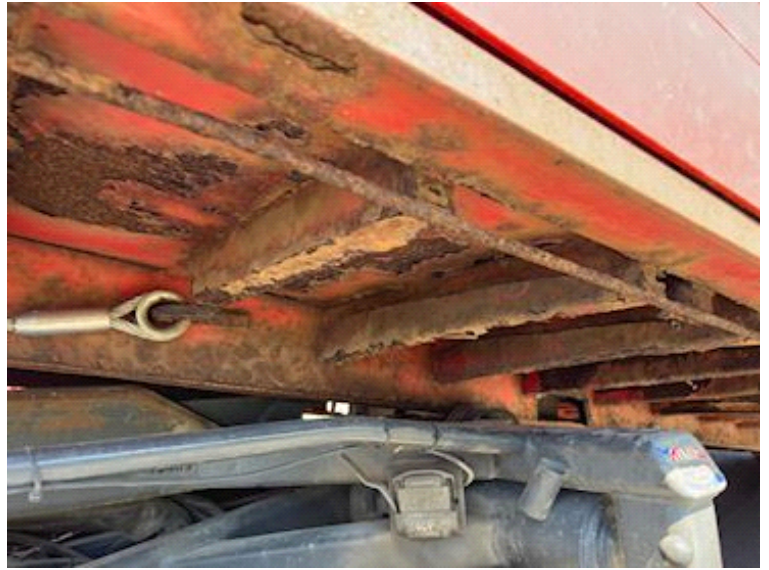

Hejs	
Wirehejs	✓
Lad/kasse	
Bund	stål - pæn jævn
Forsmæk	✓
Højde på sidefjelde mm	500
Kinnegrip	✓
Fabrikat	ukendt
Nedfældbare surringsringe	✓

Beskrivelse

Åben containerlad

Indvendige ladmål 6300 x H 500 mm alu. sider fordelt på 4000 mm + 2300 mm med kinnegrebs stopler skal fixes lidt for at de er gangbare - 1200 mm stål forsmæk - 200 mm bagsmæk - 200 mm højde langvanger med tætte vanger som har overflade rust men ikke gennemtræret kan holde mange år endnu
stål labund jævn med 2 x 5 stk nedfældet surrings ringe - midt rulle