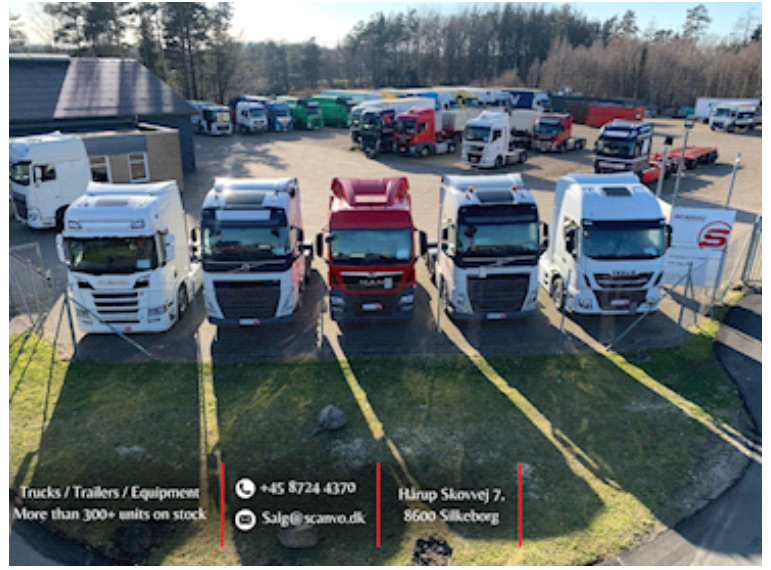

Scania 500S A6x2NB 3150 Super, Trækker

Scanvo Trucks Danmark A/S
 Hårup Skovvej 7, Hårup
 8600 Silkeborg

Sælger
 Salgsafdeling
 salg@scanvo.dk
 +45 8724 4370
 +45 3046 2148 / 2498 2148 / 2497 2148

Basis		Bremser		Kabine	
Type	Trækker	Skivebremse	✓	Kabinetype	CS20H
Aksel	6x2	ABS	✓	Antal sovepladser	2
Stand	Fabriksny	Retarder	✓	Motor / kabine varmer	✓
Registrering		Førerhus detaljer udvendig		Soltag	✓
Årgang	2024	Farve	White	Radio	✓
Ref. nr.	10990-42	Spoilersæt	✓	Køleskab	✓
Fabriksny	✓	Chassis		Navigation	✓
Motor og transmission		Akselafstand mm	3150	Vognbaneassistent	✓
Motor	DC13 174 SUPER	Akseltryk, for kg	8000	Digital fartskriver	✓
Hk	500	Akseltryk, bag kg	11500+7500	Afstandsradar (ACC)	✓
Km	1000	Hydraulikanlæg	✓	Fartpilot	✓
Gearkasse	G33CM1	Chassis skørter	✓	Lastindikator	✓
Eurotype	6	Olie 2. strengs ført bagud	✓	Multifunktionsrat	✓
Tank antal	1	Aluminium afdækning	✓	Luftaffjedret førerhus	✓
Brændstof tank liter	565	Dæk		Regnsensor	✓
Bagaksel, enkeltudveksling	✓	% tilbage	100	Bluetooth	✓
Ad-blue	✓	Størrelse	385/65R22,5 - 315/70R22,5 - 315/70R22,5	Automatisk klimaanlæg	✓
Adblue tank liter	76	Drejeskammel		Automatisk katastrofe bremse (FCW)	✓
Affjedring		Fabrikat	JOST	Læder sæder	✓
For, luft	✓	Forskydelig	✓	Tilkobling	
Bag, luft	✓	Vægt		Lift / Nato stik	✓
		Totalvægt kg	26000		
		Totalvægt, blokvogn kg	70000		

Samtidig godt udstyret med Afstandsradar (ACC) Automatisk katastrofe bremse (FCW) og vognbaneassistent. **AN OFFER YOU CAN'T REFUSE**

Pt. lokation i Horsens

Kontakt Scanvo +45 87244370 eller mail salg@scanvo.dk

Altid mere end 300 enheder på lager - kik mere på www.scanvo.dk

Nye og brugte containere
Mere end 100 enheder!