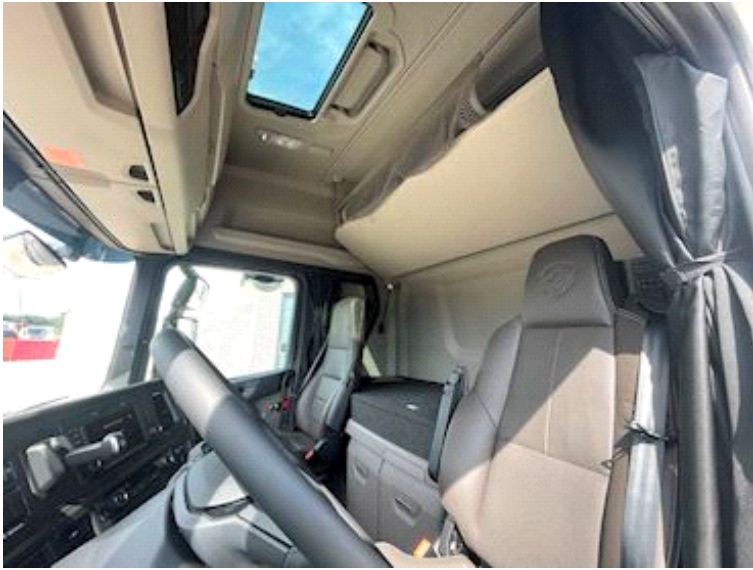

Nye og brugte containere
Mere end 100 enheder!