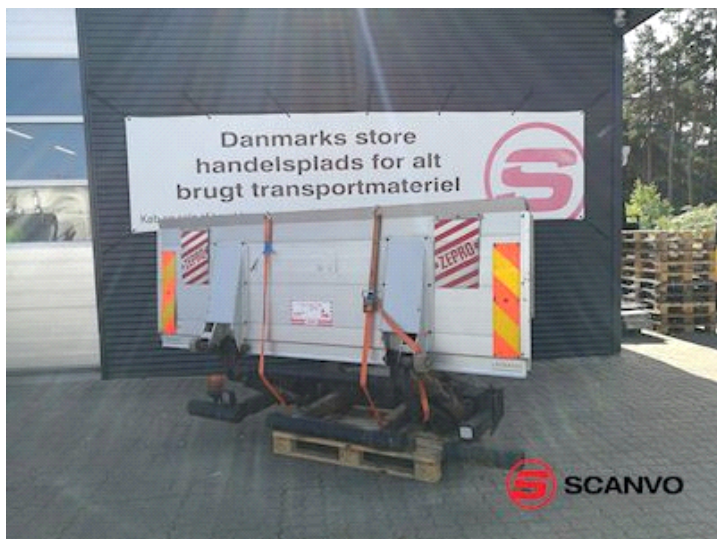

## Zepro Z150-155 MA, Ladebordwand

Scanvo Trucks Danmark A/S  
Hårup Skovvej 7, Hårup  
8600 Silkeborg

Sælger  
Salgsafdeling  
salg@scanvo.dk  
+45 8724 4370  
+45 3046 2148 / 2498 2148 / 2497 2148

Basis		Zulassung	
Type	Ladebordwand	Baujahr	2009
Aksel			
Stand	Gut		

### Beskrivelse

Zepro 1500 kg Lift mit klappbarem ALU-Plattenmodell Z150-155 MA Jahr 2009 zerlegt aus Fahrwerks-Betriebszustand mit normalem Verschleiß  
Darüber hinaus haben wir viele gebrauchte Aufzüge auf Lager sowie viele lose Teile wie Stahl- und Aluminium-Hubplatten und Hub7-Kippzylinder  
Kontaktieren Sie unseren Werkstattfahrer Dan Timmerman Tel 87244370 für weitere Informationen, aber Kik weitere Aufzüge auf [www.scanvo.dk](http://www.scanvo.dk)