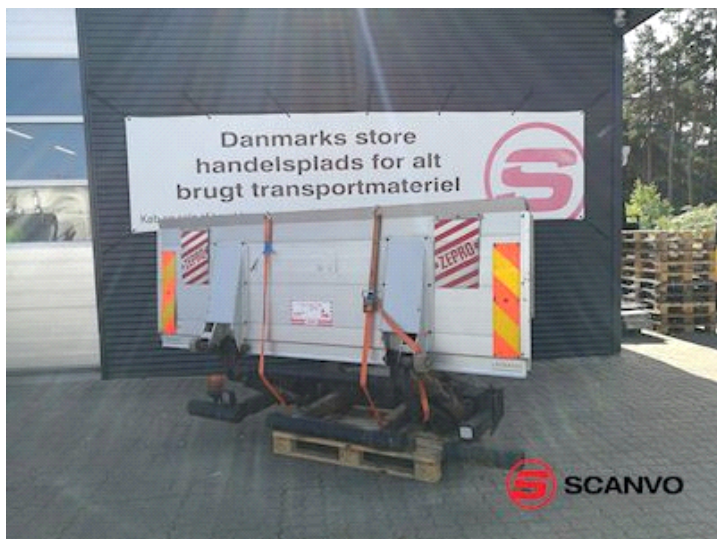

Zepro Z150-155 MA, Ladebordwand

Scanvo Trucks Danmark A/S
Hårup Skovvej 7, Hårup
8600 Silkeborg

Sælger
Salgsafdeling
salg@scanvo.dk
+45 8724 4370
+45 3046 2148 / 2498 2148 / 2497 2148

| | | | |
|-------|--------------|-----------|------|
| Basis | | Zulassung | |
| Type | Ladebordwand | Baujahr | 2009 |
| Aksel | | | |
| Stand | Gut | | |

Beskrivelse

Zepro 1500 kg Lift mit klappbarem ALU-Plattenmodell Z150-155 MA Jahr 2009 zerlegt aus Fahrwerks-Betriebszustand mit normalem Verschleiß
Darüber hinaus haben wir viele gebrauchte Aufzüge auf Lager sowie viele lose Teile wie Stahl- und Aluminium-Hubplatten und Hub7-Kippzylinder
Kontaktieren Sie unseren Werkstattfahrer Dan Timmerman Tel 87244370 für weitere Informationen, aber Kik weitere Aufzüge auf www.scanvo.dk