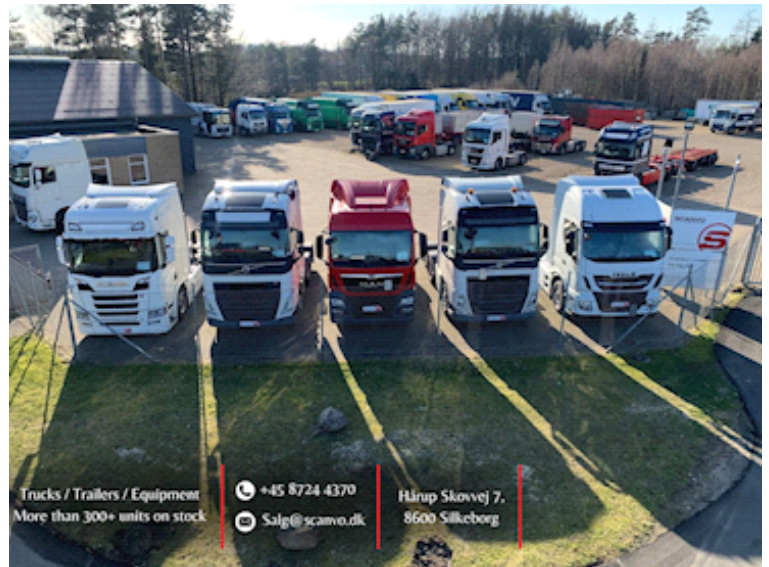

Trucks / Trailers / Equipment
More than 300+ units on stock

+45 8724 4370
Salg@scanvo.dk

Hårup Skovvej 7,
8600 Silkeborg