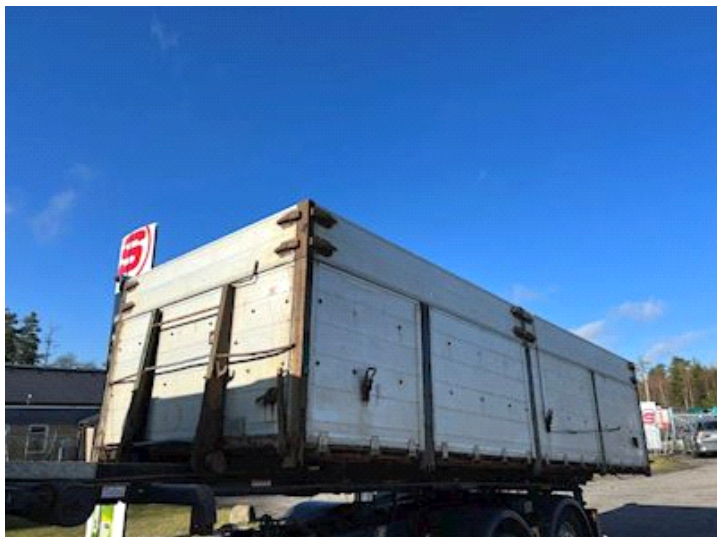

# Verschiedene 6900mm alu-kornlad - 25m<sup>3</sup>, pritsche

Scanvo Trucks Danmark A/S  
 Hårup Skovvej 7, Hårup  
 8600 Silkeborg

Sælger  
 Salgsafdeling  
 salg@scanvo.dk  
 +45 8724 4370  
 +45 3046 2148 / 2498 2148 / 2497 2148

## Basis

Type Container  
 Aksel -

## Dimension

Außenlänge mm 7100  
 Innenhöhe mm 1100 + 400  
 Innenbreite mm 2450  
 Innenlänge mm 6900